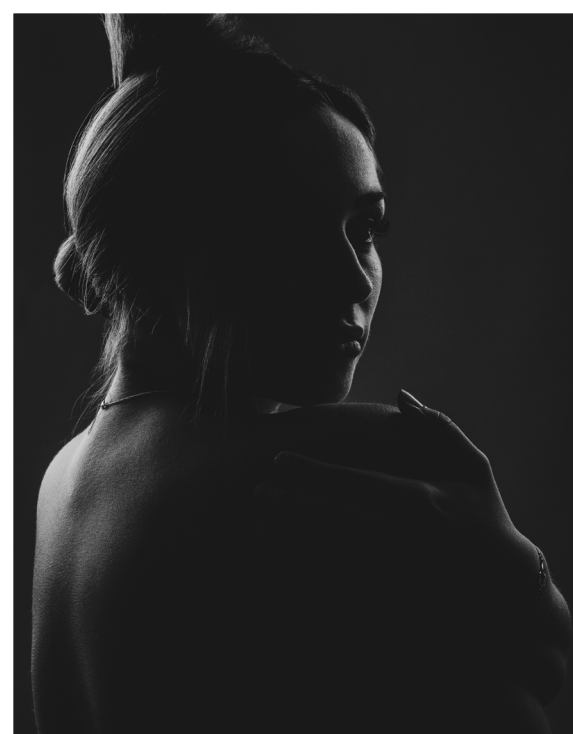

PROFESSIONAL

- eine Shootingdauer von **bis zu 2,5 Stunden**
- **beliebig viele Outfits & Hintergrundwechsel**
- **30 digitale Fotos mit high-end Retusche** in bester Auflösung
- alle gewählten Fotos als **hochwertige Prints** in der Größe 13x19cm liebevoll verpackt zu dir nach Hause geschickt
- ausgewählte Fotos bekommst du zusätzlich in **Schwarz-Weiß**
- deine **persönliche Onlinegalerie** zur Auswahl und der fertigen Fotos
- **gemeinsame Planung** deines Shootings via WhatsApp, Email, Telefon, ...
- Du kannst dich bei der Fotoauswahl nicht entscheiden?... jedes **weitere Foto** kannst du für 15€/ Foto mitbestellen.

DEINE INVESTITION: 400€*

(*möglicher Veröffentlichungsrabatt von 20€)